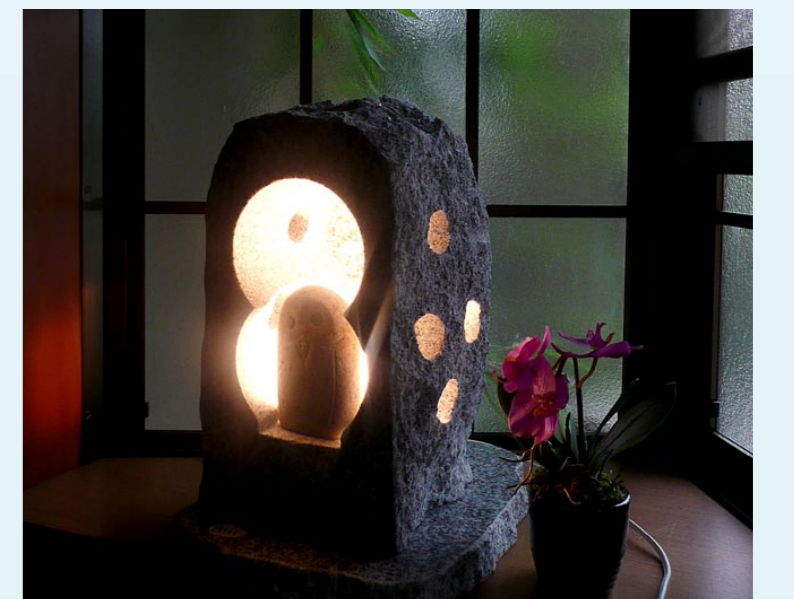

茨城県産 つくば石

室内をやさしい光で包むインテリアとして

さまざまなシーンを個々に演出します

1つひとつ、職人が真心込めて手造りしております。

お庭や玄関先のあかりに

茨城県産 中目石

茨城県産 つくば石

茨城県産 中目石