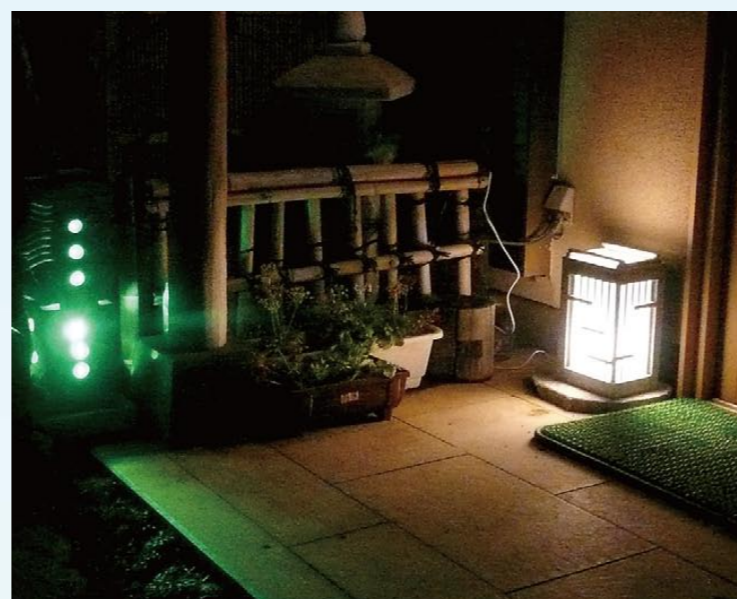

茨城県産 つくば石

室内をやさしい光で包むインテリアとして

さまざまなシーンを個々に演出します

1つひとつ、職人が真心込めて手造りしております。

お庭や玄関先のあかりに

茨城県産 中目石

茨城県産 つくば石

茨城県産 中目石