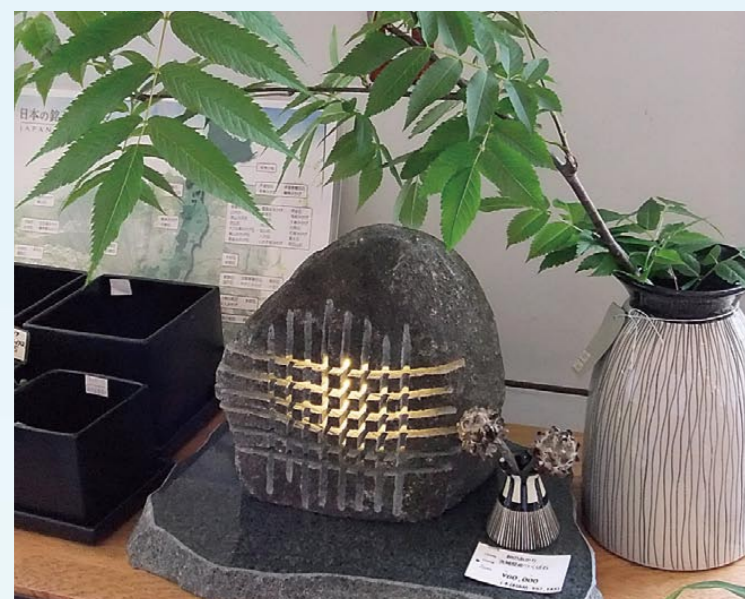

和の魅力溢れる石の照明

Japanese Modern Lights

和のあかり 展示即売会

12/11(土)・12日開催

各日AM10時から

笠間ショッピングセンター ポレポレシテイ南側店頭にて

大地からの贈り物
石からこぼれるやわらかく
温もりのある光をおたのしみください

茨城県産 小目石

茨城県産 つくば石

室内をやさしい光で包むインテリアとして

さまざまなシーンを個々に演出します

1つひとつ、職人が真心込めて手造りしております。

お庭や玄関先のあかりに

茨城県産 中目石

茨城県産 つくば石

茨城県産 中目石