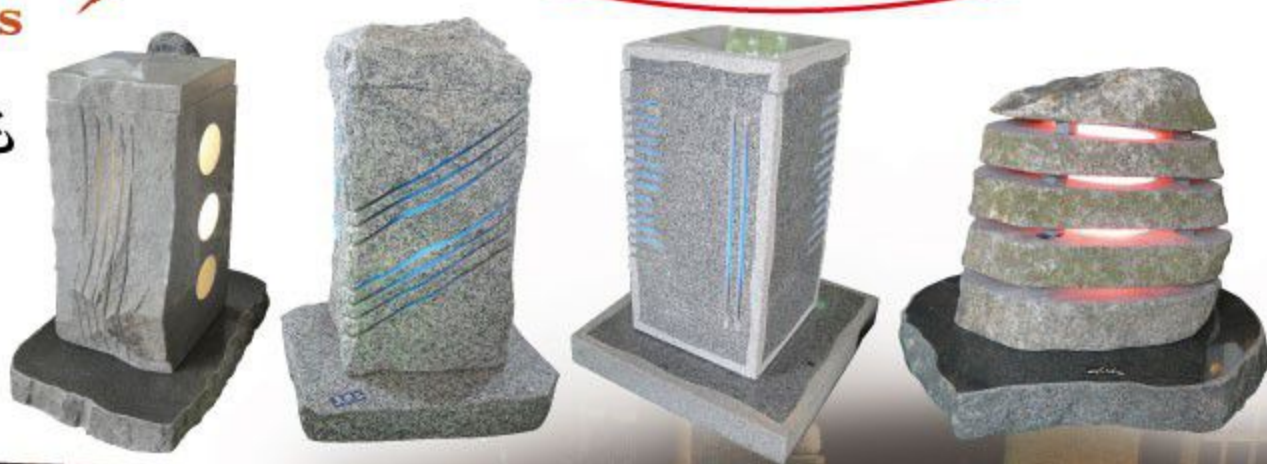

家族を守る
強い味方!!

会場ご案内図

この
のほり
が目印です!

匠の技
工場見学会
千石匠

千石匠 オリジナル
和の魅力あふれる石の照明
和のあかり
Japanese Modern Lights

格調高いモダンなインテリアとしても
人気がある石の照明「和のあかり」。
本社工場だからその多彩な
品揃えをご用意しております!!

各種石材・土本・造園工事一式精負

株式会社 **千石匠**