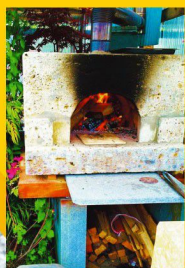

会場 **(株)千石匠本社工場**
桜川市真壁町下谷貝1998-3

エクステリア

おうちの外構工事のことなら
何でもご相談ください。

石垣

石塀

玄関まわり

門柱

**ご自宅を
美しく
快適に!!**

大谷石を使った 遠赤外線石窯

家庭用から
レストランなど、
用途に合わせて
オーダーメイドにて
制作いたします。

外はカリッと
中はほくほく
ジューシー

お墓

墓地のご提案から建墓まで、
お墓のことなら何でも
お任せください。

墓石は 真壁石

建墓に関する相談も
お気軽にどうぞ

千石匠 オリジナル