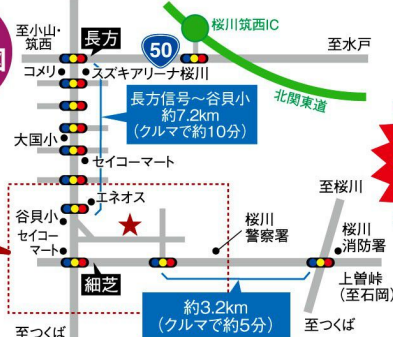

拡大図

各種石材・土木・造園・解体工事一式請負

会場 ご案内図

**この
のぼりが
目印です!**

匠の技
工場見学会
千石匠

株式会社 **千石匠**

☎ **0120-158-661**

桜川市真壁町下谷貝1998-3 TEL.0296-54-1586 FAX.0296-54-1972
<https://www.ishinoyado.co.jp/>