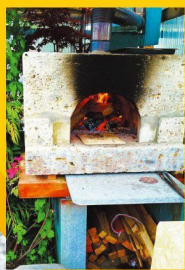

## エクステリア

おうちの外構工事のことなら  
何でもご相談ください。

石垣

石塀

玄関まわり

門柱

**ご自宅を  
美しく  
快適に!!**

### 大谷石を使った 遠赤外線石窯

家庭用から  
レストランなど、  
用途に合わせて  
オーダーメイドにて  
制作いたします。

夕はカリッと  
中はほくほく  
ジューシー