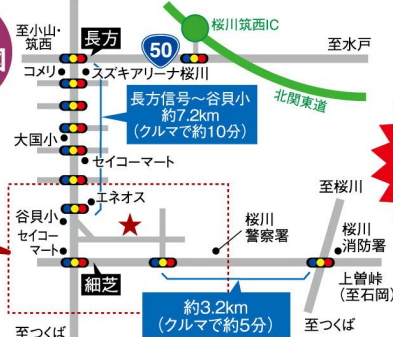

会場ご案内図

このぼりが目印です!

匠の技
工場見学会

株式会社 千石匠

0120-158-661

桜川市真壁町下谷貝1998-3 TEL.0296-54-1586 FAX.0296-54-1972
<https://www.ishinoyado.co.jp/>