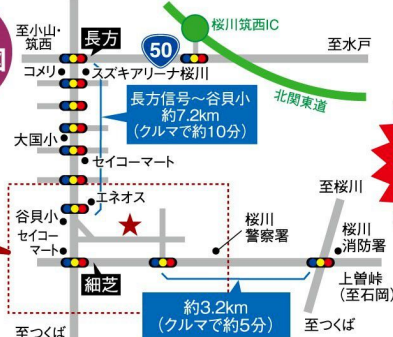

会場ご案内図

このぼりが目印です!

匠の技
工場見学会

株式会社 千石匠

0120-158-661

桜川市真壁町下谷貝1998-3 TEL.0296-54-1586 FAX.0296-54-1972
<https://www.ishinoyado.co.jp/>