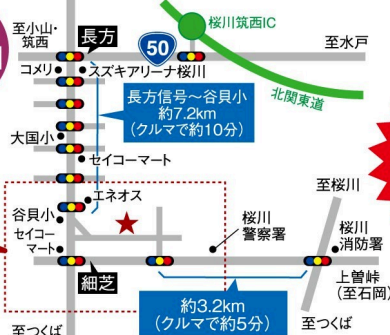

拡大図

各種石材・土木・造園・解体工事一式請負

会場ご案内図

このぼりが目印です!

匠の技
工場見学会
千石匠

株式会社 千石匠

0120-158-661

桜川市真壁町下谷貝1998-3 TEL.0296-54-1586 FAX.0296-54-1972
<https://www.ishinoyado.co.jp/>